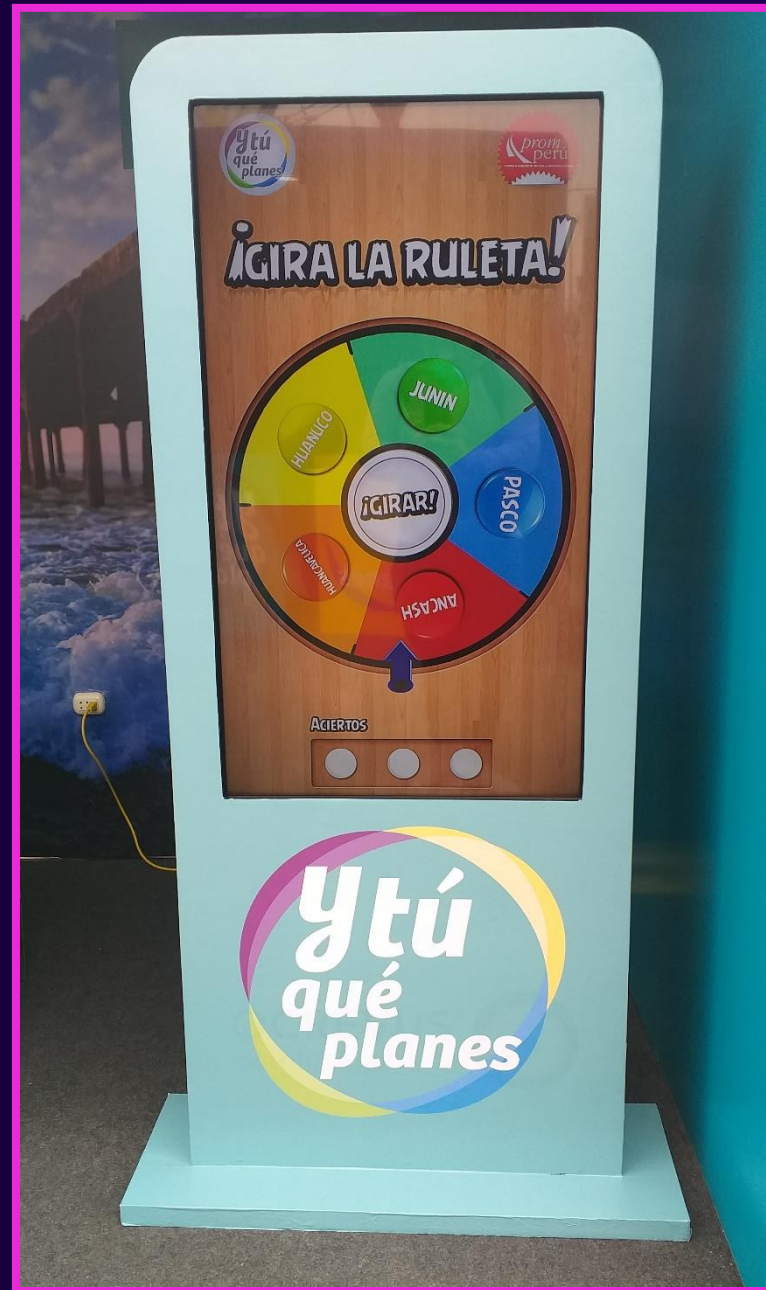

TELEVISORES Y MONITORES

PANTALLAS TOUCH SCREEN

PANTALLAS TOUCH

PANTALLAS TOUCH DE 42", 43", 49", 55", 59"

PANTALLAS TOUCH DE ÚLTIMA GENERACIÓN PARA QUE TU APLICACIÓN O LO QUE QUIERAS MOSTRAR TENGA MÁS INTERACTIVIDAD Y DINAMISMO.

PANTALLAS TOUCH

PANTALLAS TOUCH DE 42", 43", 49", 55", 59"

PANTALLAS TOUCH DE ÚLTIMA GENERACIÓN PARA QUE TU APLICACIÓN O LO QUE QUIERAS MOSTRAR TENGA MÁS INTERACTIVIDAD Y DINAMISMO.

TOTEMS TOUCH SCREEN

TOTEMS TOUCH

PANTALLAS TOUCH DE 42", 43", 49", 55", 59"

TOTEMS LISTOS PARA TU EVENTO. SI NECESITAS UNA MEDIDA Y FORMA LO FABRICAMOS PARA TI

TOTEMS TOUCH

PANTALLAS TOUCH DE 42", 43", 49", 55", 59"

TOTEMS LISTOS PARA TU EVENTO. SI NECESITAS UNA MEDIDA Y FORMA LO FABRICAMOS PARA TI