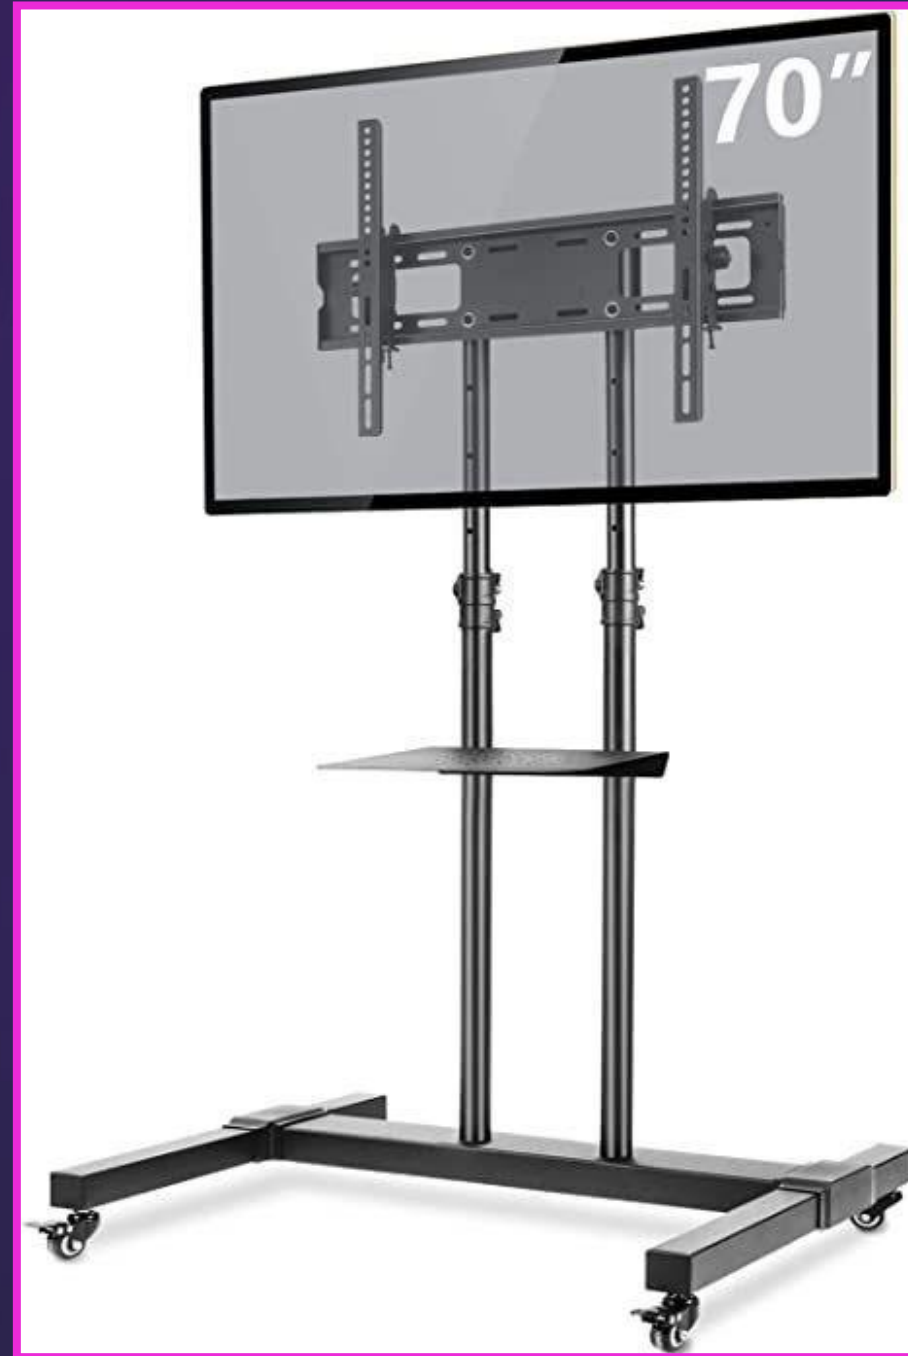

Soluciones a la medida de tu necesidad.

disruptor.pe
BTL SUPPORT

TELEVISORES Y MONITORES

TENEMOS TELEVISORES Y PATALLAS DE TODAS LAS MEDIDAS PARA QUE LAS UTILICES EN TUS TOTEMS, STANDS O EN CUALQUIER EVENTO.

TELEVISORES DESDE 42", 55", 60", 65", 70" y 75"

TELEVISORES Y MONITORES

TENEMOS TELEVISORES Y PATALLAS DE TODAS LAS MEDIDAS PARA QUE LAS UTILCES EN TUS TOTEMS,
STANDS O EN CUALQUIER EVENTO.

TELEVISORES DESDE 42", 55", 60", 65", 70" y 75"

TELEVISORES Y MONITORES

PANTALLAS TOUCH SCREEN

PANTALLAS TOUCH

PANTALLAS TOUCH DE 42", 43", 49", 55", 59"

PANTALLAS TOUCH DE ÚLTIMA GENERACIÓN PARA QUE TU APLICACIÓN O LO QUE QUIERAS MOSTRAR TENGA MÁS INTERACTIVIDAD Y DINAMISMO.